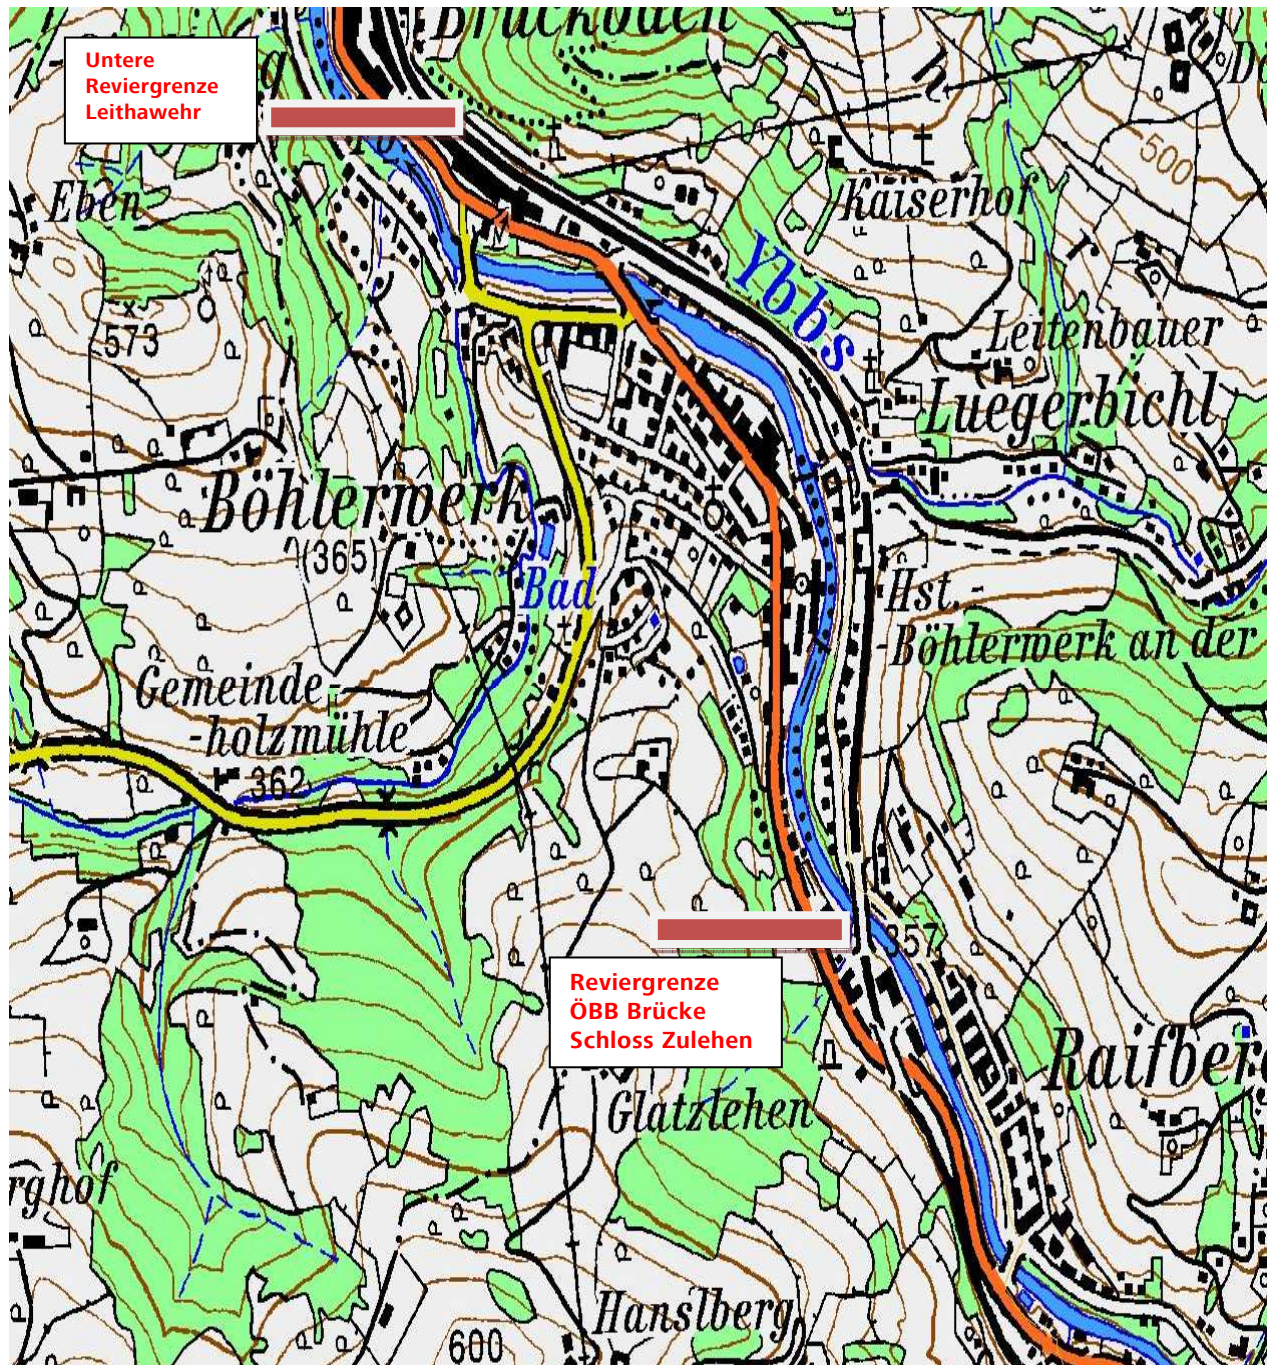

Revier Petri-Jünger Waidhofen/Ybbs

Untere Reviergrenze Leithawehr bis ÖBB Brücke Schloss Zulehen
Beide Ufer: Revier B II/5

**„Petri Heil“ wünschen die Petri Jünger
Waidhofen/Ybbs**